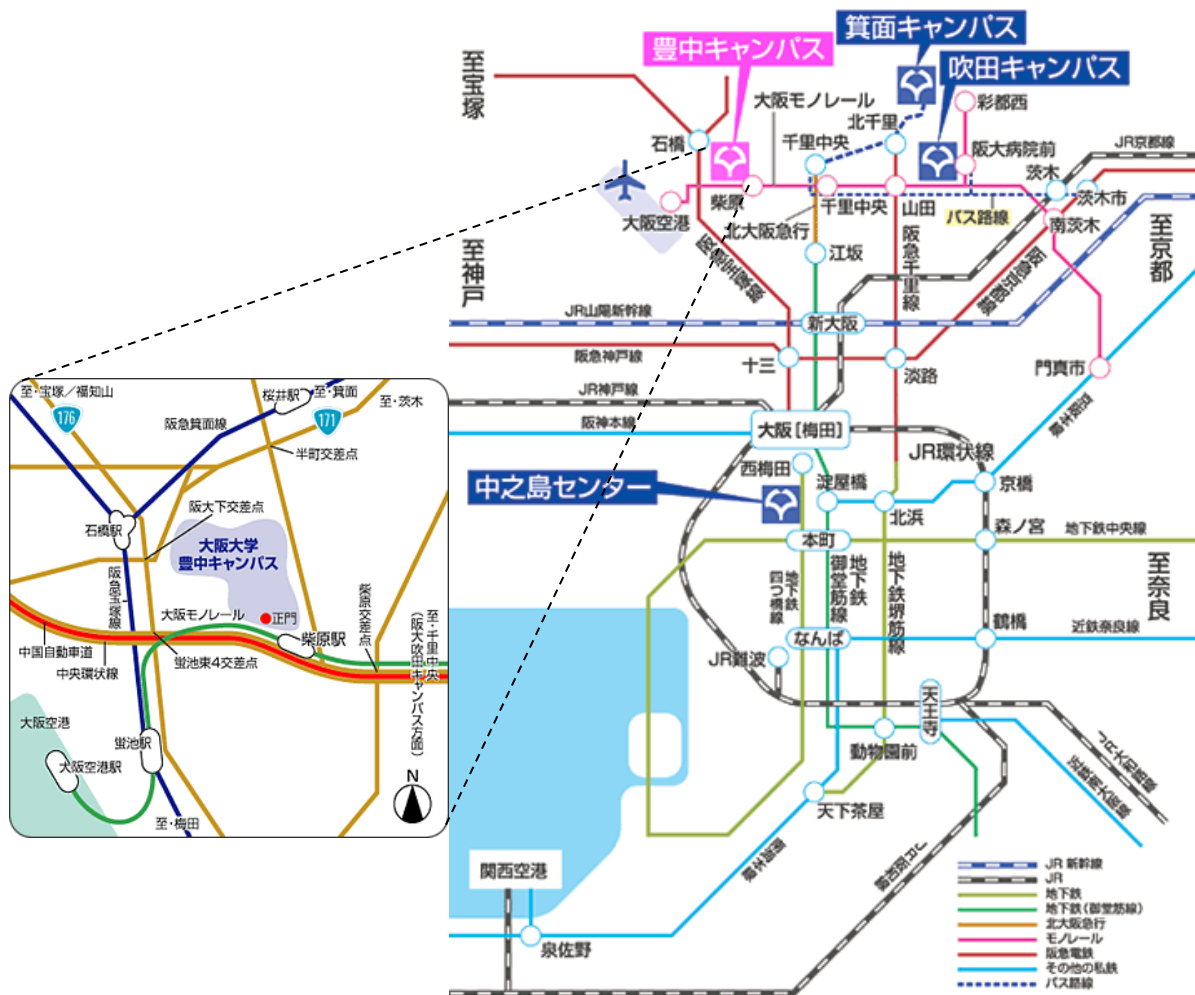

会場(大阪大学 豊中キャンパス)までの交通案内

□電車

阪急電車宝塚線「石橋駅」(特急・急行停車)下車 東へ徒歩

大阪大学会館 約15分

サイバーメディアセンター 約20分

□モノレール

大阪モノレール「柴原駅」下車 西へ徒歩

サイバーメディアセンター 約10分

大阪大学会館 約15分